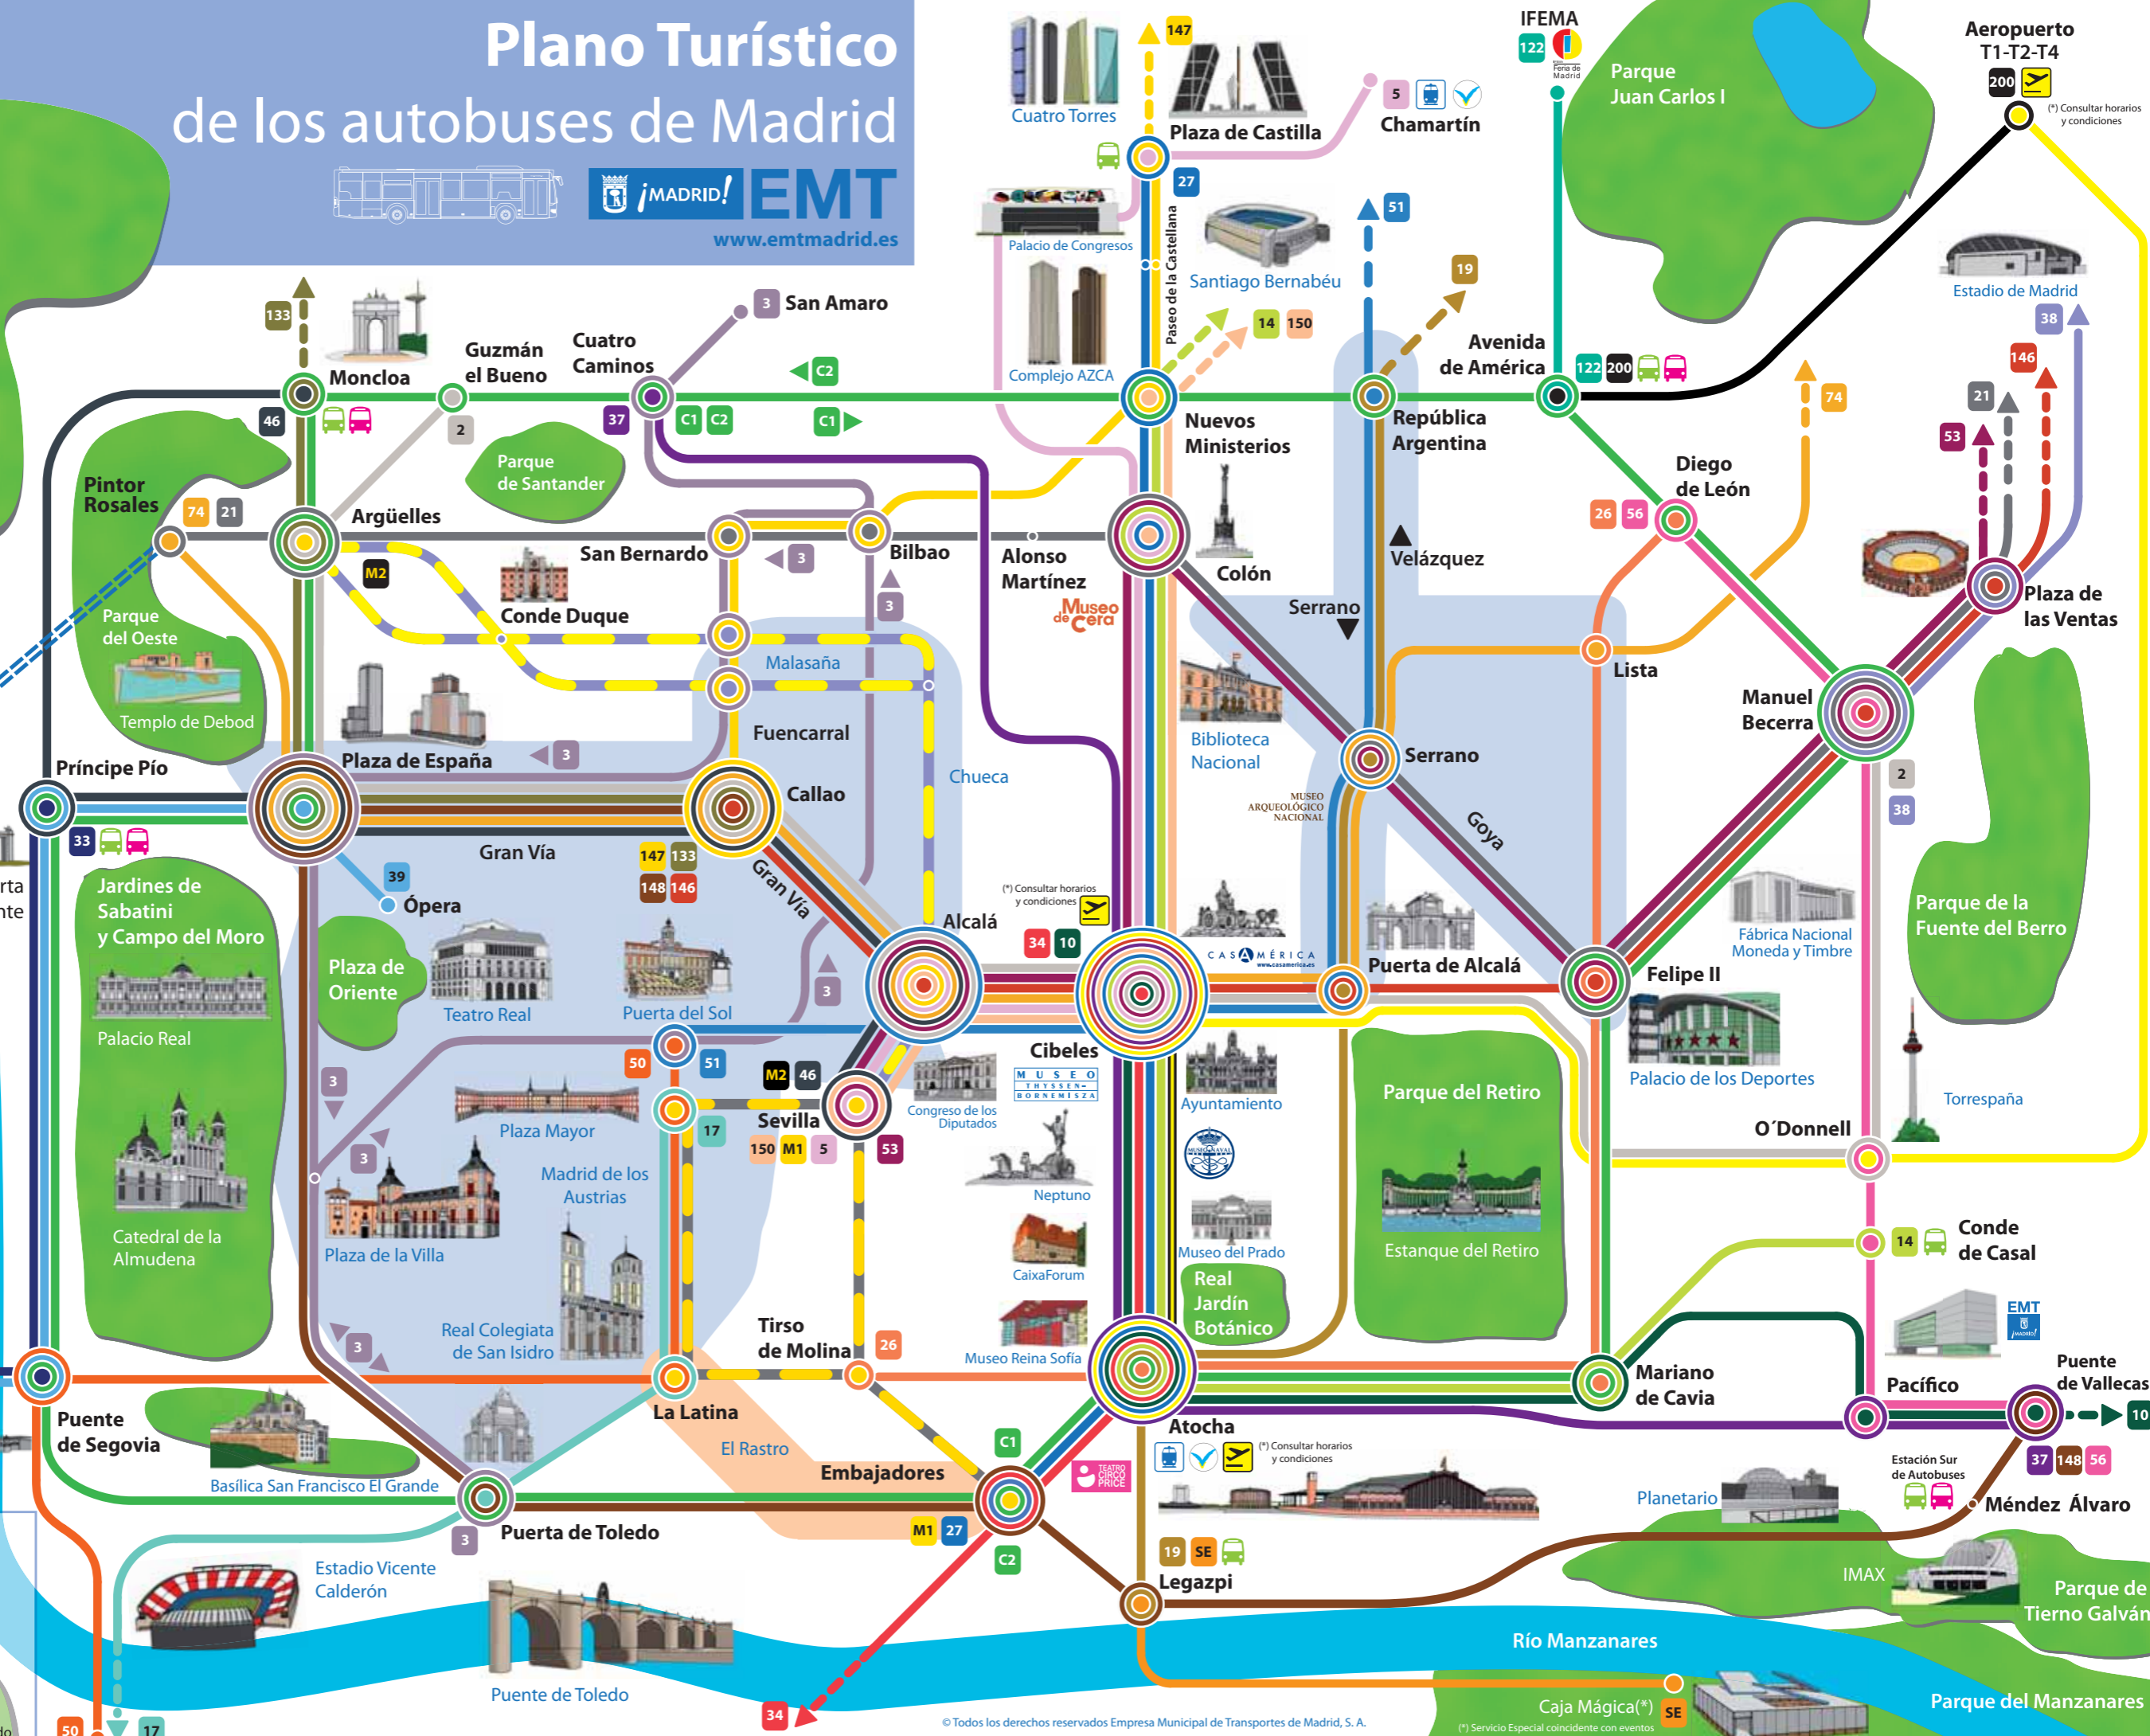

Plano Turístico de los autobuses de Madrid

¡MADRID! EMT

www.emtmadrid.es

- 2 Manuel Becerra - Reina Victoria
- 3 Puerta de Toledo - San Amaro
- 5 Sol - Chamartín
- 10 Cibeles - Palomeras
- 14 Conde de Casal - Pío XII
- 17 Plaza Mayor - Parque Europa
- 19 Plaza Cataluña - Legazpi
- 21 Pintor Rosales - El Salvador
- 26 Tirso de Molina - Diego de León
- 27 Embajadores - Plaza de Castilla
- 33 Príncipe Pío - Casa de Campo
- 34 Cibeles - Las Aguilas
- 37 Cuatro Caminos - Puente Vallecas
- 38 Manuel Becerra - Las Rosas
- 39 Ópera - San Ignacio
- 46 Sevilla - Moncloa
- 50 Sol - Avenida Manzanares
- 51 Sol - Plaza Perú
- 53 Sol - San Juan Bautista
- 56 Diego de León - Puente Vallecas
- 74 Pintor Rosales - Parque Avenidas
- 122 Avenida América - Campo Naciones
- 133 Callao - Mirasierra
- 146 Callao - Los Molinos
- 147 Callao - Barrio del Pilar
- 148 Callao - Puente Vallecas
- 150 Sol - Virgen Cortijo
- SE Casa de Campo - Zoo-Aquarium
- SE Legazpi - Caja Mágica

- Exprés Aeropuerto Atocha - Aeropuerto T1 - T2 - T4
- (*) Recorrido suprimido en horario nocturno
- 200 Avenida América - Aeropuerto T1 - T2 - T4
- C1 C2 Cuatro Caminos - Embajadores
- M1 Sevilla - Embajadores } Microbús
- M2 Sevilla - Argüelles } eléctrico
- Zona comercial / Zona de ocio
- Zona comercial El Rastro
- Intercambiador - Autobuses interurbanos
- Intercambiador - Autobuses de largo recorrido